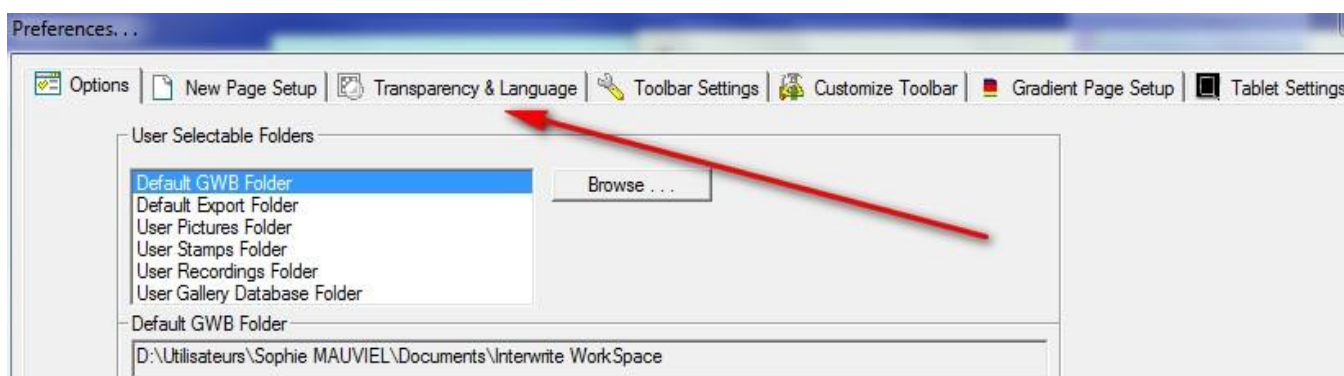

Changer la langue de Workspace

DSDEN du Rhône

Une fois téléchargés les trois packs (logiciel, galerie, langues), Workspace s'ouvre en anglais. Pour le convertir en français, suivre la démarche ci-dessous :