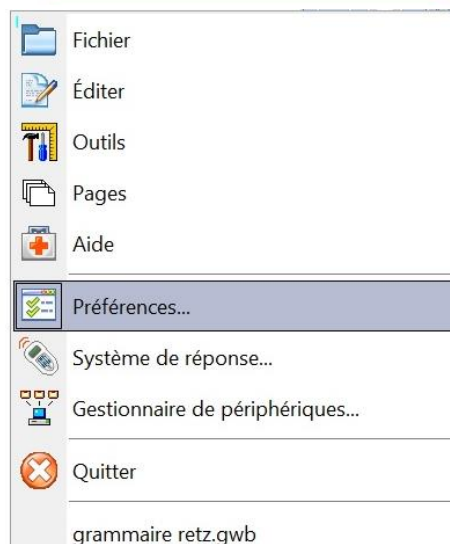

Changer la langue de Workspace

DSDEN du Rhône

Une fois téléchargés les trois packs (logiciel, galerie, langues), Workspace s'ouvre en anglais. Pour le convertir en français, suivre la démarche ci-dessous :