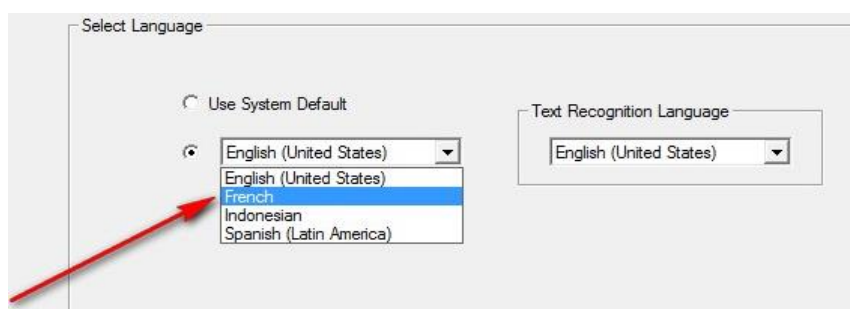

Changer la langue de Workspace

DSDEN du Rhône

Une fois téléchargés les trois packs (logiciel, galerie, langues), Workspace s'ouvre en anglais. Pour le convertir en français, suivre la démarche ci-dessous :